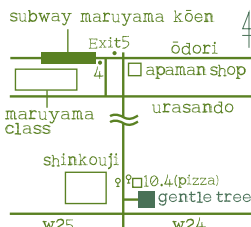

花と未来のアンティーク
gentle tree
<http://gentletree.net>
FB:gentletree2008
Instagram:gentletreesapporo

*表示価格は税込です。

・花の内容や花材は写真と異なります。その季節と母の日にふさわしいお花をご用意致します。
・天国にいるお母様のために、白いカーネーションをお入れた淡い色合いでもお作りできます。
・父の日(6月18日)のご予約も承ります。ご希望の色でお作り致します。